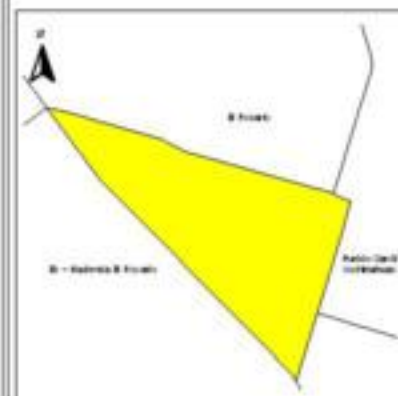

EVALUA DF
Consejo de Evaluación del
Desarrollo Social del
Distrito Federal

ÍNDICE DE DESARROLLO SOCIAL

Delegación: Azcapotzalco
Colonia: Tierra Nueva
Grado de desarrollo: Bajo

Grado de Desarrollo Social

-  Muy bajo
-  Bajo
-  Medio
-  Alto
-  Sin dato